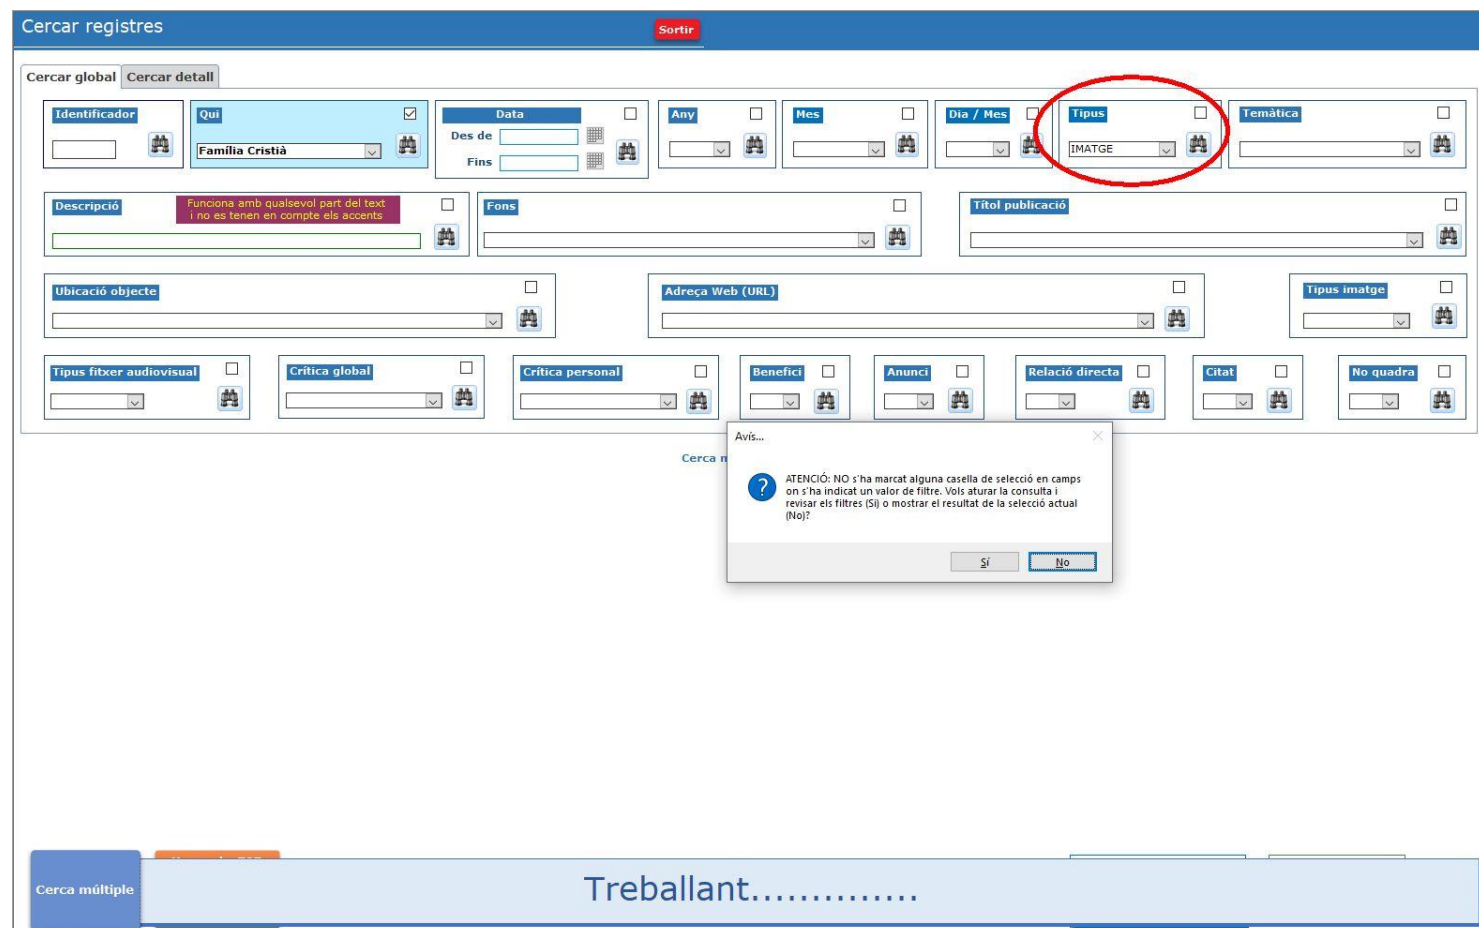

Feu doble clic en el selector de registres per veure més dades en el registre actiu
Per ordenar feu clic sobre el títol de cada columna

Recerca múltiple

Com en el cas anterior
Podem decidir

Per marcar la/les casella/es que
volem de filtre (fem clic a **Si**)

Hem posat valors com a filtre però no hem marcat alguna casella

Recerca múltiple

Hem posat valors com a filtre però no hem marcat alguna casella

O, podem decidir

Que el sistema ens mostri TOTS els registres corresponents al/s filtre/s amb la casella marcada (fem clic a **No**)